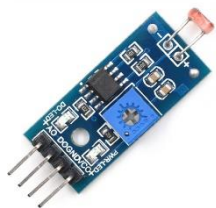

## 1 模組

- 光敏電阻感測模組
- DHT11 溫濕度模塊
- HC SR04 超音波模組
- SG90 (90-180°) 伺服馬達
- L9110 風扇模組
- CMOS Sensor 鏡頭模組

清單

C  
H  
E  
C  
K  
L  
I  
S  
T

2