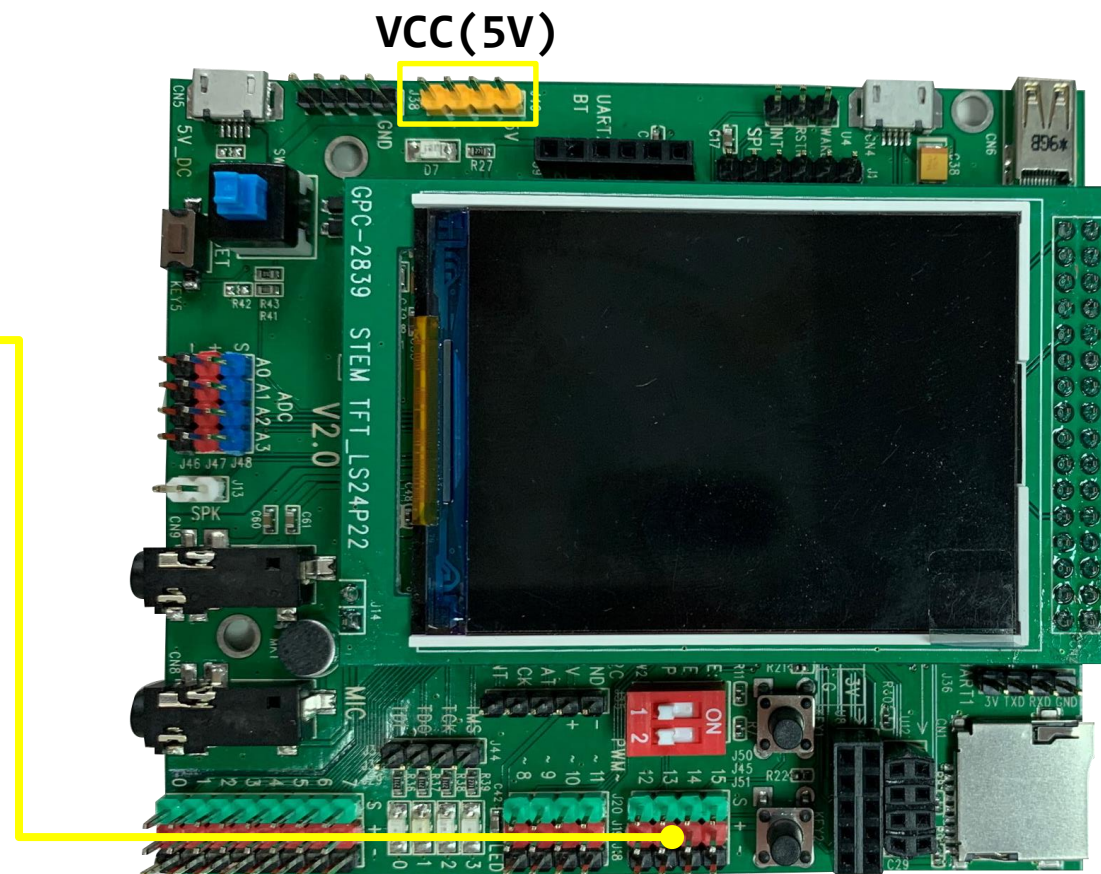

### 3. HC\_SR04 超音波模組

I012	I013	I014	I015
E4	E5	E6	E7
3.3V			
GND			

Module      Genio Py.

Trig      ■ I012

Echo      ■ I013

VCC      ■ VCC(5V)

GND      ■ GND

## 4. SG90 伺服馬達

PWM8	PWM9	PWM10	PWM11
Servo(1)	Servo(2)	Servo(3)	Servo(4)
3.3V			
GND			

Module

橘

紅

棕

Genio Py.

PWM8