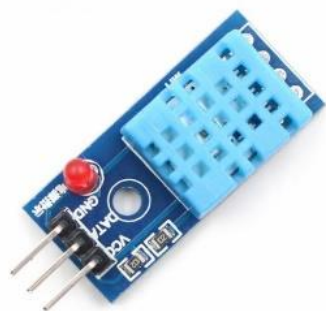

# 1. 光敏電阻感測模組

A0	A1	A2	A3
ADC(0)	ADC(1)	ADC(2)	ADC(3)
	3.3V		
	GND		

Module      Genio Py.  
A0      ■      A2  
VCC      ■      VCC  
GND      ■      GND

## 2. DHT11 溫濕度模塊

PWM8	PWM9	PWM10	PWM11
E0	E1	E2	E3
	3.3V		
	GND		

Module      Genio Py.  
DATA      ■ PWM9  
VCC      ■ VCC  
GND      ■ GND