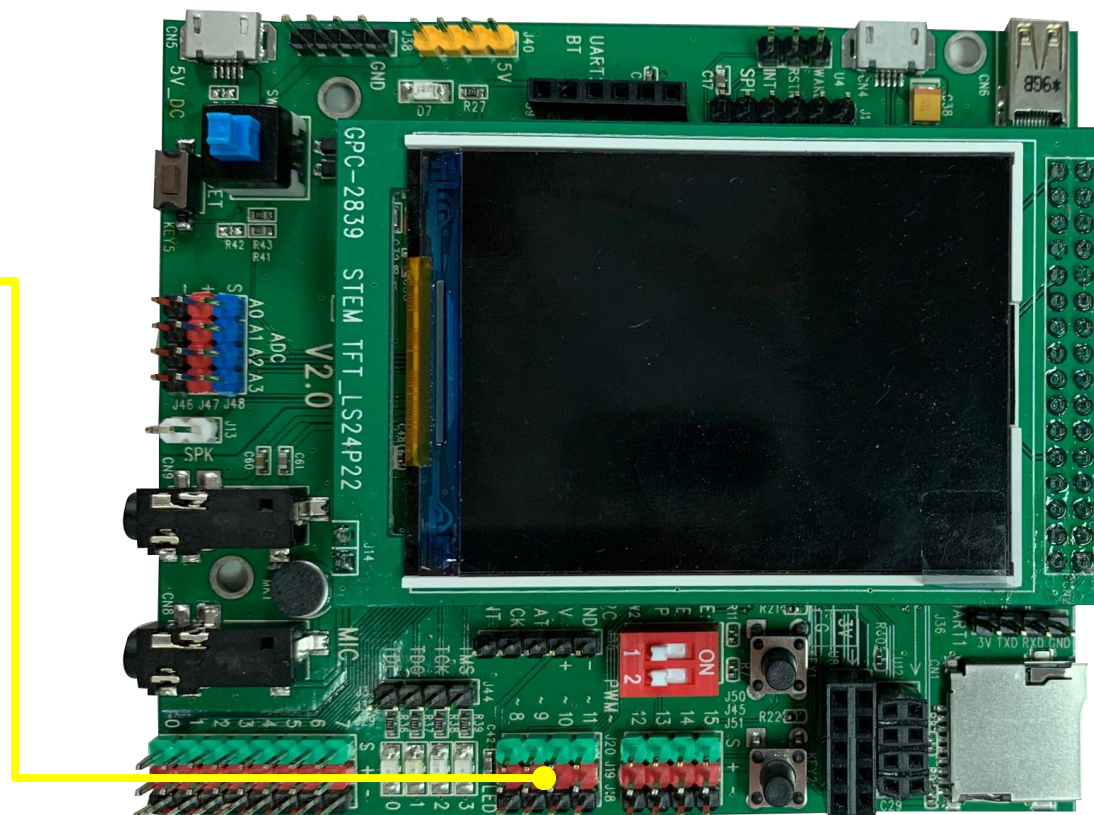

2. DHT11 溫濕度模塊

PWM8	PWM9	PWM10	PWM11
E0	E1	E2	E3
	3.3V		
	GND		

Module   Genio Py.
DATA   ■ PWM9
VCC   ■ VCC
GND   ■ GND