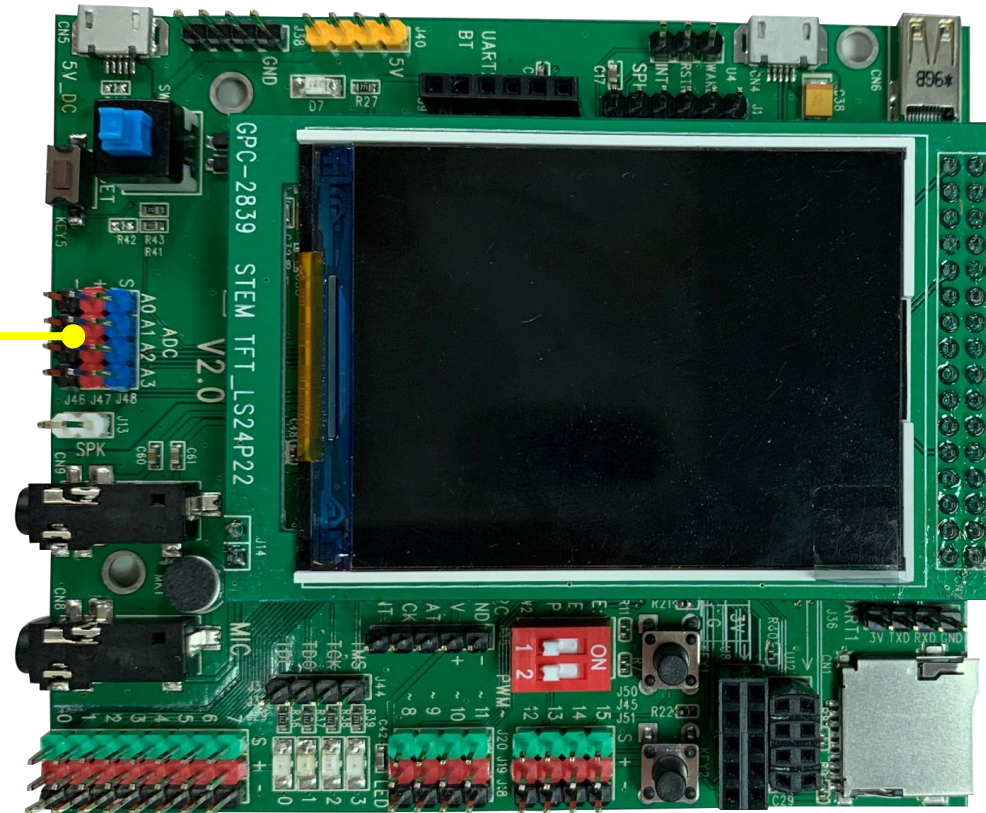

## 安裝模組

搭配 母-母杜邦線

# 1. 光敏電阻感測模組

A0	A1	A2	A3
ADC(0)	ADC(1)	ADC(2)	ADC(3)
	3.3V		
	GND		

Module      Genio Py.  
A0      ■      A2  
VCC      ■      VCC  
GND      ■      GND