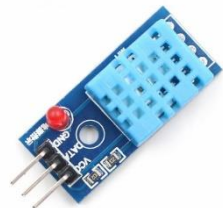

## 1 模組

- 光敏電阻感測模組
- DHT11 溫濕度模塊
- HC SR04 超音波模組
- SG90 (90-180°) 伺服馬達
- L9110 風扇模組
- CMOS Sensor 鏡頭模組

清單

C  
H  
E  
C  
K  
L  
I  
S  
T

2