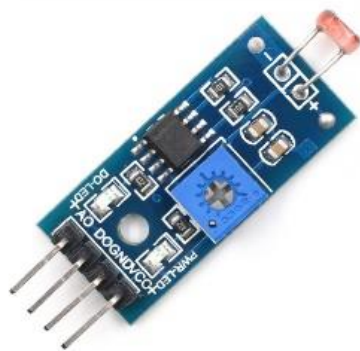

## 安裝模組

搭配 母-母杜邦線

# 1. 光敏電阻感測模組

A0	A1	A2	A3
ADC(0)	ADC(1)	ADC(2)	ADC(3)
	3.3V		
	GND		

Module      Genio Py.  
A0      ■      A2  
VCC      ■      VCC  
GND      ■      GND