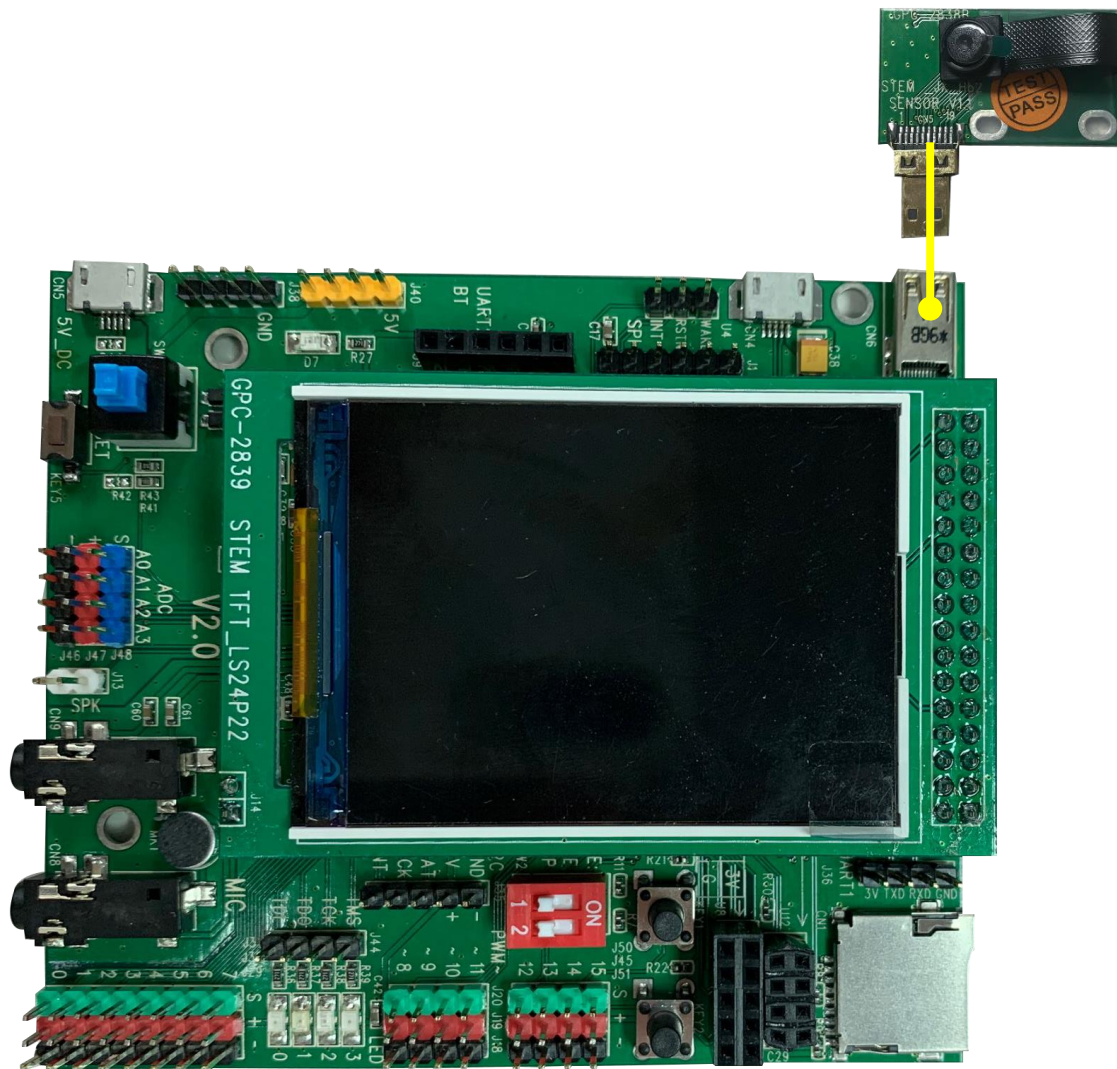

## 6. CMOS Sensor 鏡頭模組

### 連接孔

- ◆ MIPI interface
- ◆ Mini HDMI connector