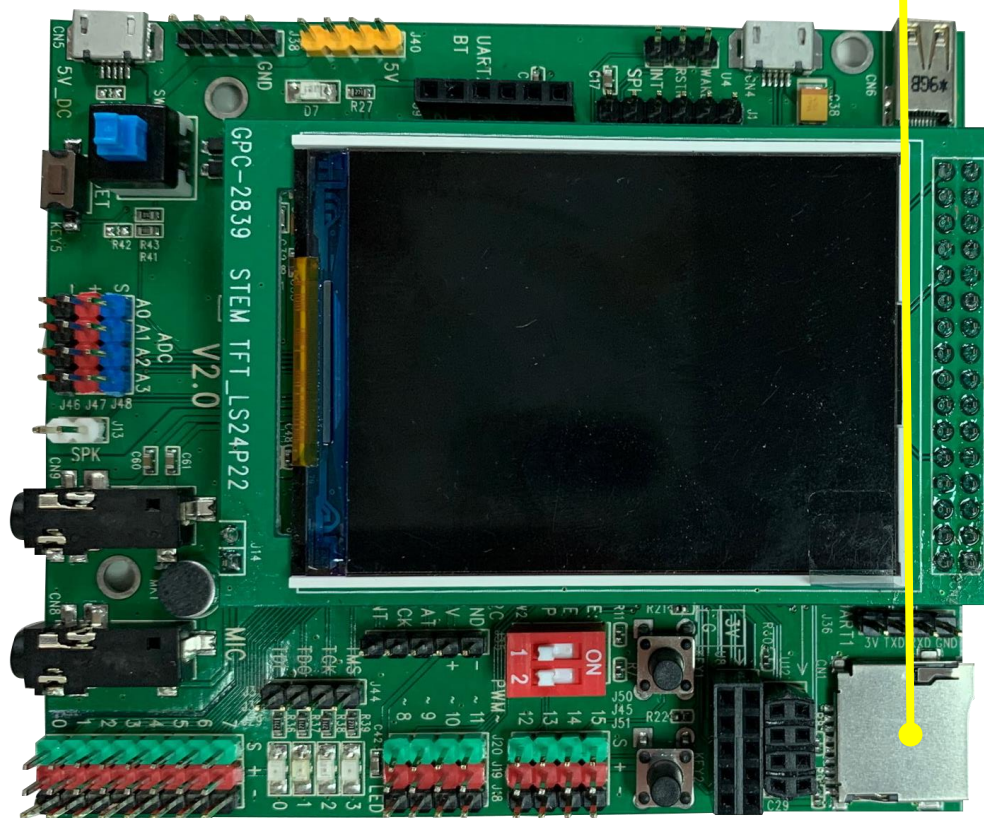

1. MicroSDHC 記憶卡 (8G)

記憶卡內容

- img 檔案夾
- mp3 檔案夾
- main.py (智慧家庭執行檔)
- VRnew.bin (語音指令擴充檔)