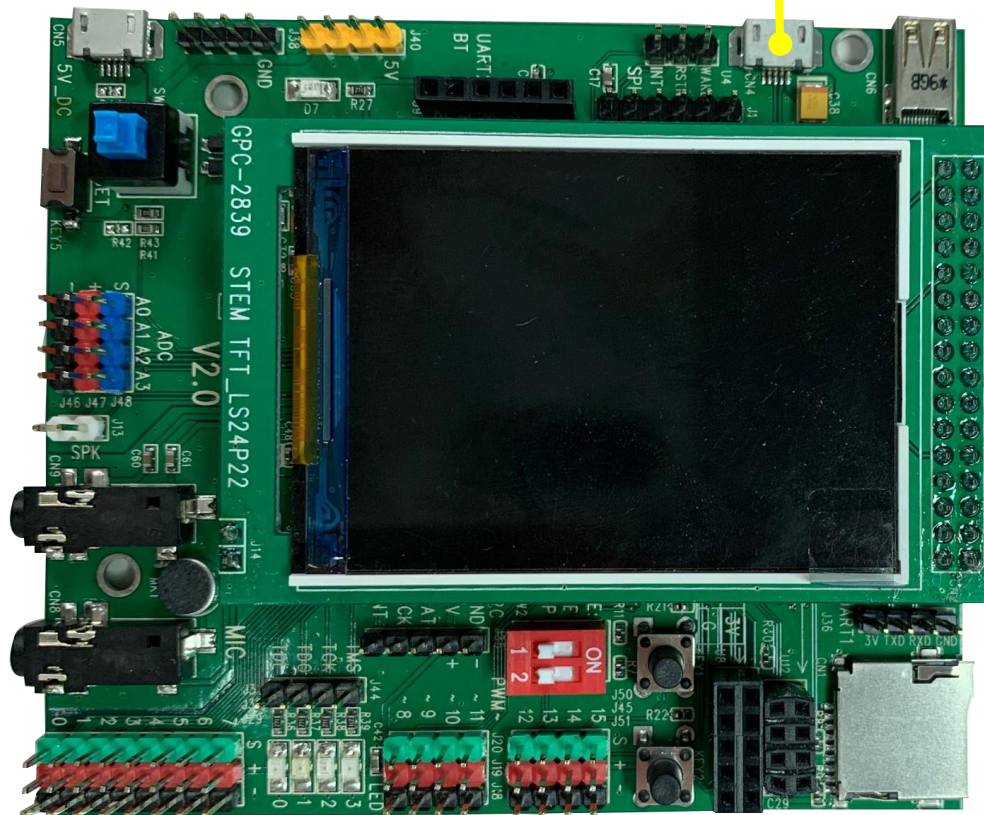

2. Micro USB to TypeA

電源供應線

- Micro USB
- Type A