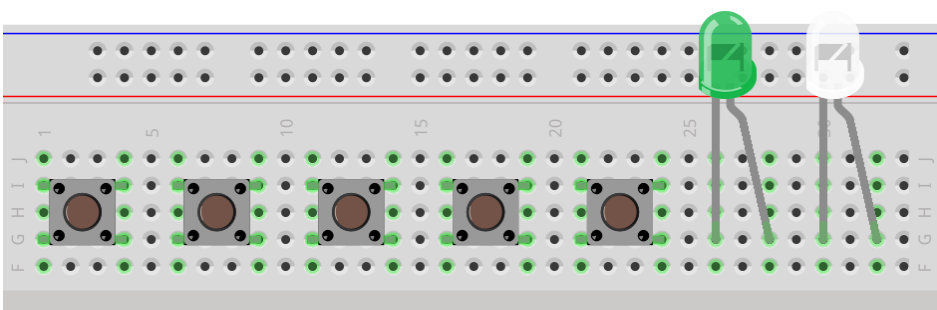

### 3. 麵包板、按鈕、LED

I00	I01	I02	I03	I04	I05	I06	I07
C0	C1	C2	C3	F0	F1	F2	F3
3.3V							
GND							

Key  
一腳 ■ Genio Py. I00-4

一腳 ■ VCC

LED  
短腳 ■ Genio Py. I06-7

長腳 ■ VCC

範例圖, 使用Fritzing繪製