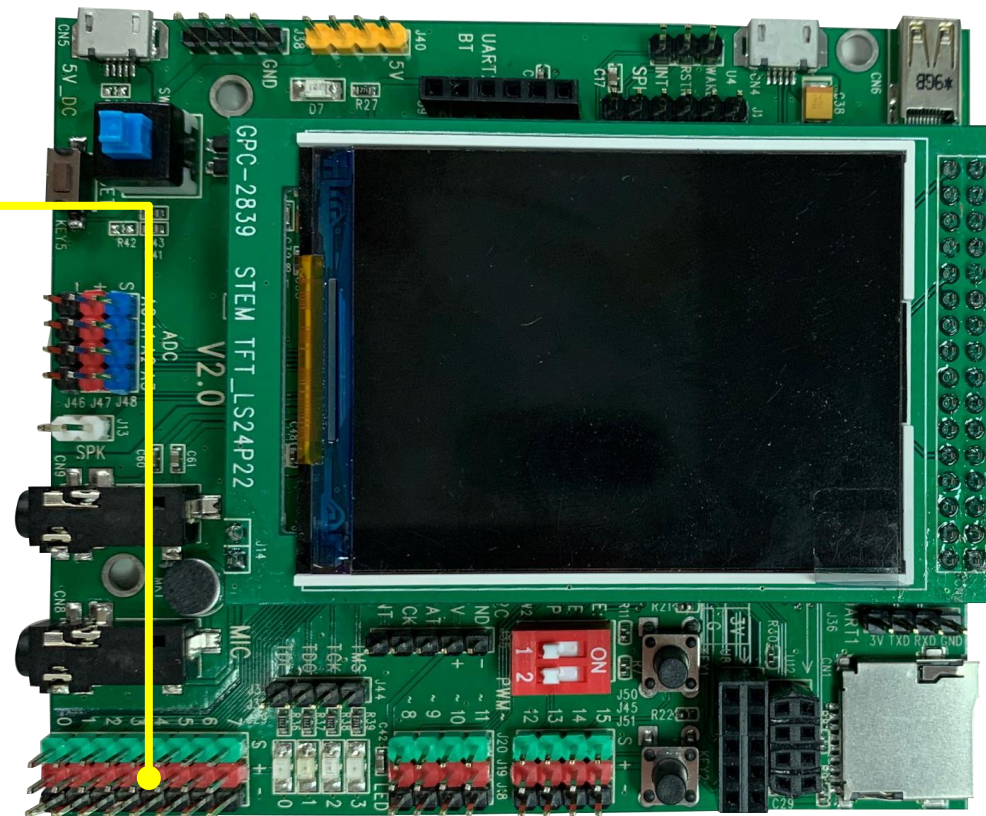

### 3. 麵包板、按鈕、LED

I00	I01	I02	I03	I04	I05	I06	I07
C0	C1	C2	C3	F0	F1	F2	F3
3.3V							
GND							

Key  
一腳 ■ Genio Py. I00-4

一腳 ■ VCC

LED  
短腳 ■ Genio Py. I06-7

長腳 ■ VCC

範例圖, 使用Fritzing繪製