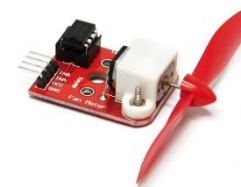

## 1 模組

- 光敏電阻感測模組
- DHT11 溫濕度模塊
- HC SR04 超音波模組
- SG90 (90-180°) 伺服馬達
- L9110 風扇模組
- CMOS Sensor 鏡頭模組

清單

C  
H  
E  
C  
K  
L  
I  
S  
T

2