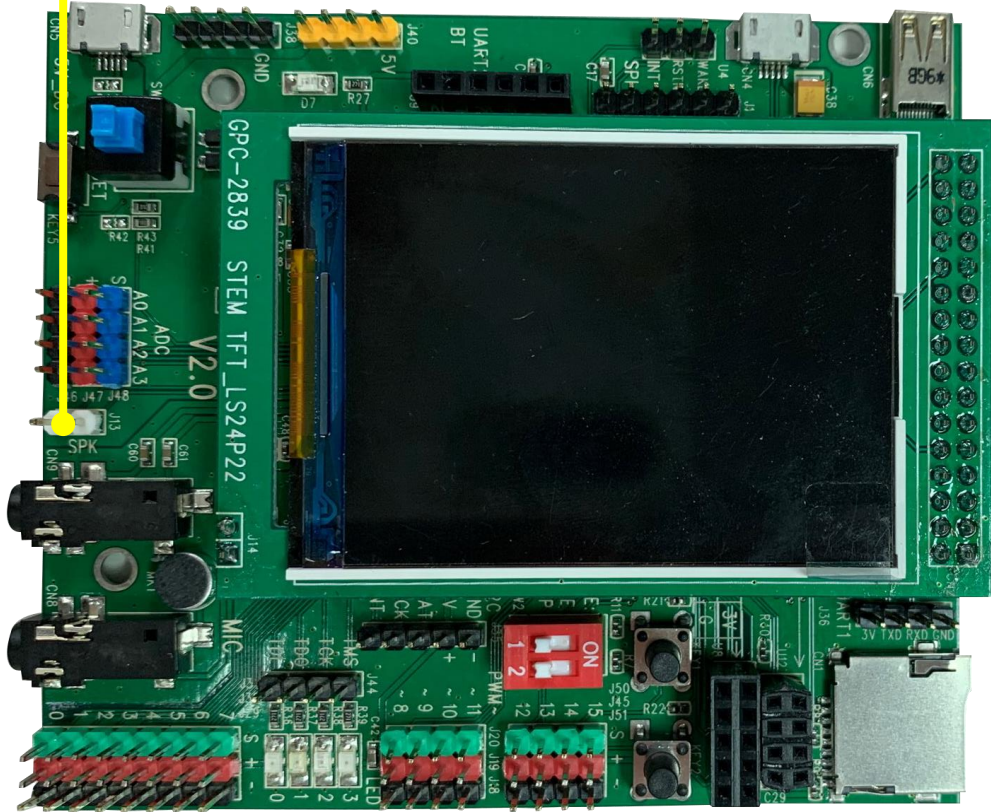

喇叭盒

- 8Ω / 0.5w 喇叭
- 杜邦母頭紅黑雙絞線